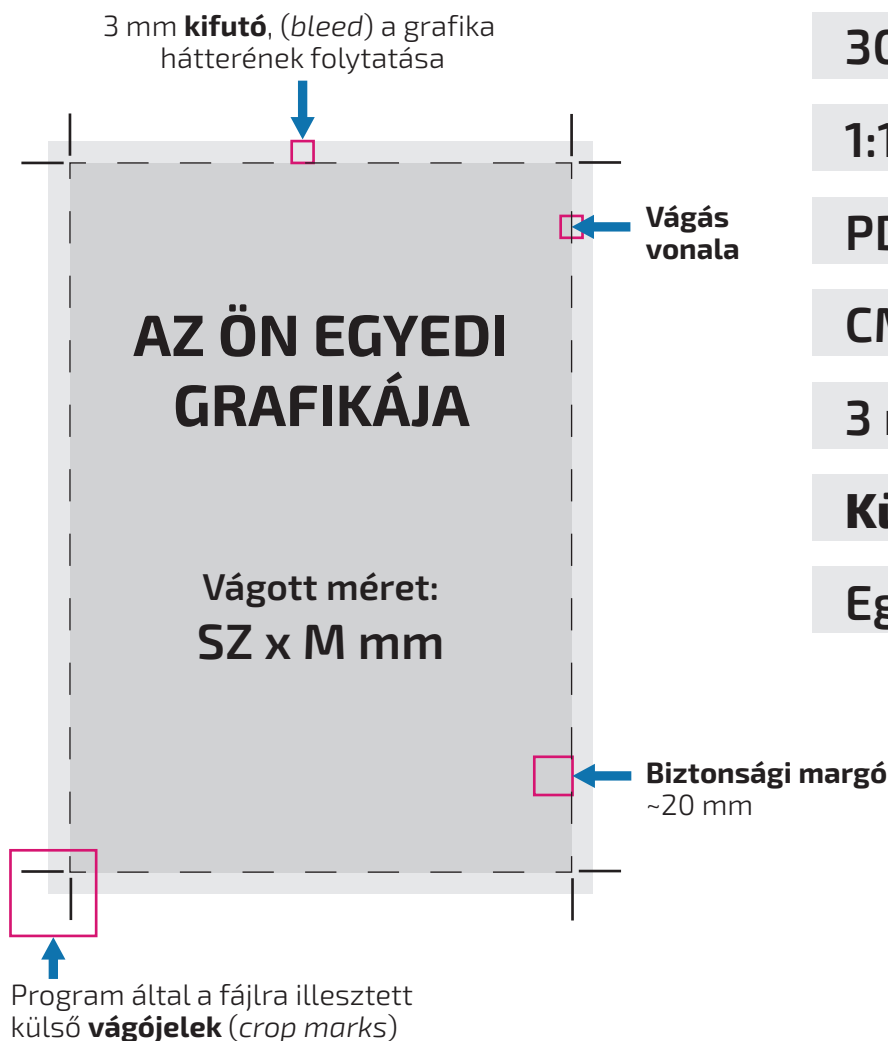

GRAFIKA LEADÁSI SEGÉDLET

NÉVJEGYKÁRTYA, PLAKÁT, NEM HAJTOTT SZÓRÓANYAG,
NEM KASÍROZANDÓ NYOMAT

300 dpi

1:1 méretarány

PDF formátum

CMYK színmódban

3 mm kifutóval

Külső vágójelekkel

Egyéb jelek nélkül

KIFUTÓ: A dokumentumon kívüli terület, ahová a grafika háttere „kifut”. Azért van rá szükség, hogy vágáskor minimális vágási differencia esetén ne a nyomtatott anyag színe látszódjon, hanem a grafika háttere. Fehér háttér esetén a kifutó is fehér lesz.

VÁGÓJELEK: A vágás vonalát ne kerettel, hanem vágójelekkel jelezzük! (Ezeket a grafikai programok a megfelelő beállításokkal a grafika mentésekor maguktól rá tudják tenni.) A vágás vonalában a grafikán ne legyen fekete, vagy egyéb vonal (keret) különben a kifutó lényege nem érvényesül! Egyéb nyomdai jelek a vágójeleken kívül nem szükségesek.

BIZTONSÁGI MARGÓ: A grafika szélétől 20 mm-re ne tegyen fontos információt, mert ez elveszhet, kitakarhatja a plakátkeret, stb.

MÉRET: A dokumentum mérete a grafika Vágott mérete kell legyen. A kifutót a grafikai programban lehet beállítani. (Pl. Adobe InDesign, Illustrator, CorelDraw)